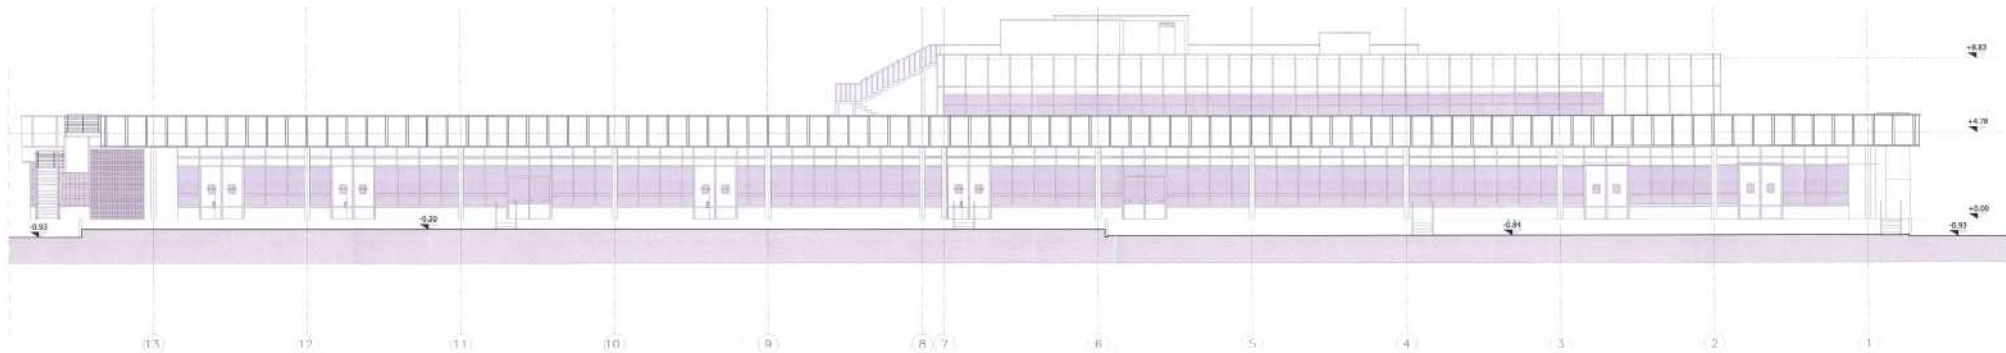

PROGETTAZIONE ANTINCENDIO CENTRO DI SMISTAMENTO POSTALE DI OSPEDALETTO – PISA

Attività di progettazione antincendio del Centro Postale di Ospedaletto compreso esame progetto per approvazione da parte del Comando provinciale dei VVF di Pisa e SCIA antincendio in seguito alla rifunionalizzazione dell'edificio.