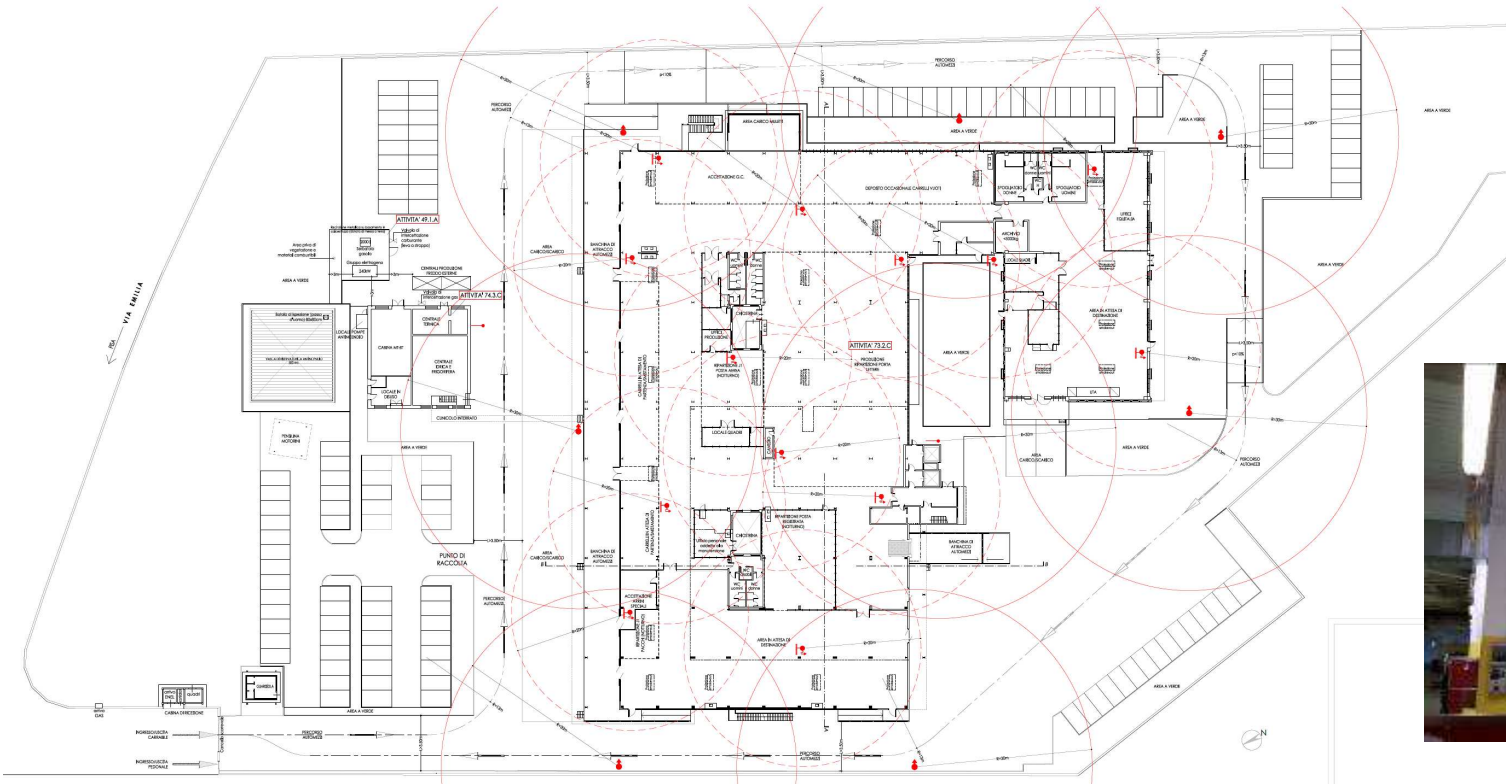

PROGETTAZIONE ANTINCENDIO CENTRO DI SMISTAMENTO POSTALE DI OSPEDALETTO – PISA

Attività di progettazione antincendio del Centro Postale di Ospedaletto compreso esame progetto per approvazione da parte del Comando provinciale dei VVF di Pisa e SCIA antincendio in seguito alla rifunionalizzazione dell'edificio.